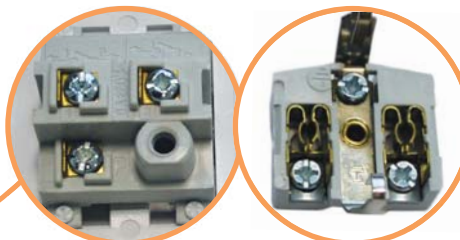

→ Выключатель:
10A / 250V

→ Съемные механизмы выключателей и розеток обеспечивают доступ со всех сторон, что упрощает процесс подключения

→ Контактная группа имеет серебряные напытки, что увеличивает срок службы изделия

→ Двойные и тройные розетки имеют внутреннюю разводку (подключение), что позволяет экономить время при монтаже

→ Розетка:
16A / 250V

→ Подпружиненная крышка обеспечивает степень защиты IP54

→ Варианты исполнения крышек: с прозрачной (дымчатой) крышкой или в цвет корпуса

→ Универсальная передняя часть выключателей и розеток позволяет крепить крышку в любом положении, что обеспечивает возможность подвода кабеля как сверху, так и снизу

→ Универсальные винты под шлицевую или крестовую отвертки