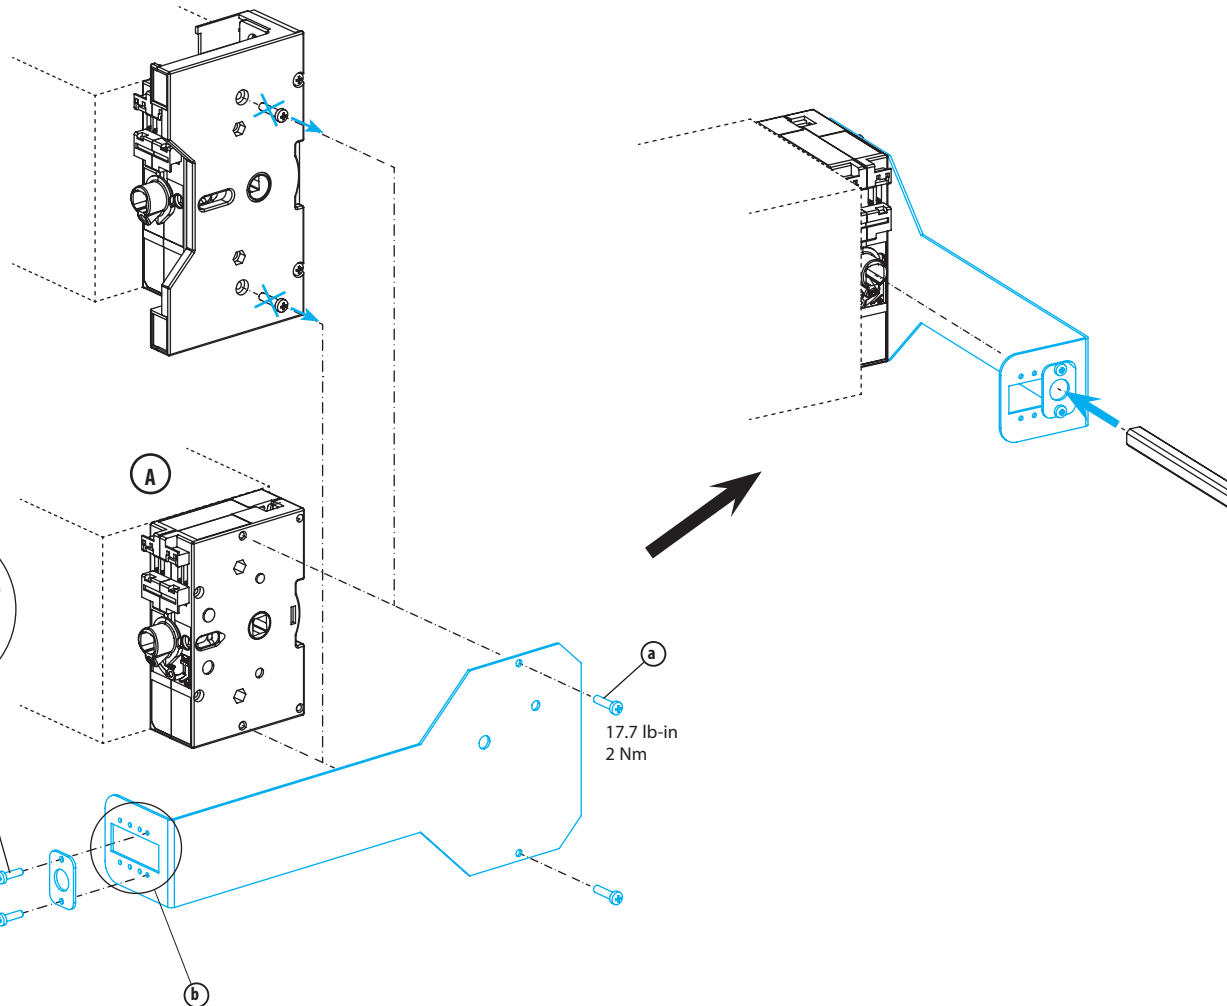

Dual dimensions in/mm
Dimenzije in/mm
Размеры в in/mm

B With integrated solid neutral link. Sa integrisanim čvrstim spojem nule. Блок со встроенной шиной нейтрали
Z vgrajeno nevtralno povezavo

		a		b	CONFIGURATION Конфигурация КОНФИГУРАЦИЯ
		in	mm		
63 A - 200 A	A	0.55	14	1	
63 A - 200 A	B	0.98	25	2	
250 A - 400 A	A	0.55	14	3	
250 A - 400 A	B	1.18	30	4	